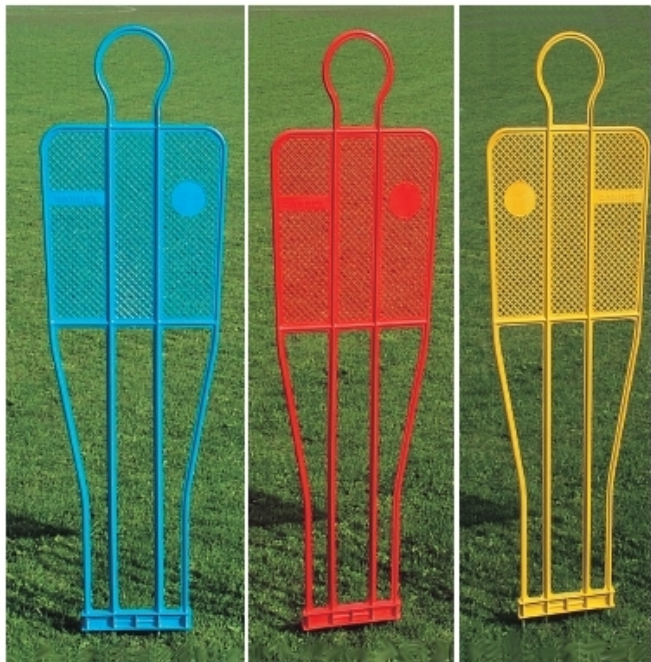

## Sagoma fissa modello "Top" altezza 180 cm.

Art. 6479

Sagoma fissa modello "Top", altezza 180cm.

Ideale per l'allenamento dei calci da fermo nel calcio.

Dotata di 4 puntali in acciaio zincato per il posizionamento a terreno o su carrello (articolo [6423](#)).

Leggera (circa 3,5kg cadauna), flessibile e resistente, in materiale plastico elastico antinfortunistico.

Disponibile nei colori rosso, giallo e blu.

Disponibile per il trasporto il carrello apposito, articolo [6423](#).