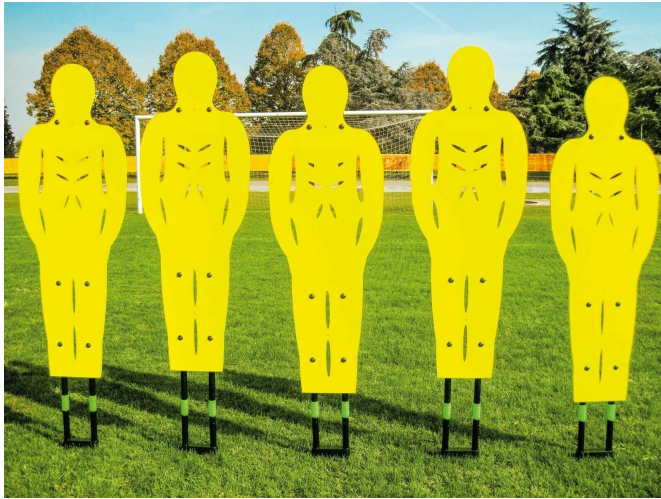

Palloni e Attrezzature per l'Allenamento del Gioco del Calcio e del Calcetto

Sagoma snodata regolabile in altezza per barriera e slalom.

Art. 6486

Sagoma snodata ideale per simulazione di barriera per l'allenamento dei calci da fermo nel calcio ed esercitazioni con ostacoli e slalom.

Sagoma in materiale poliuretano anti scheggia ad alta resistenza di colore giallo montata su due pali di sostegno dotati di snodo meccanico nella parte inferiore: una volta colpita la barriera torna alla posizione di partenza.

Altezza della sagoma regolabile tra 175cm ed 195cm.

Disponibile base piatta per sostegno (articolo [6487](#)).

Visita la nostra sezione "[Attrezzatura per Allenamento ed Accessori Vari del Gioco del Calcio e del Calcetto](#)" per maggiori informazioni.