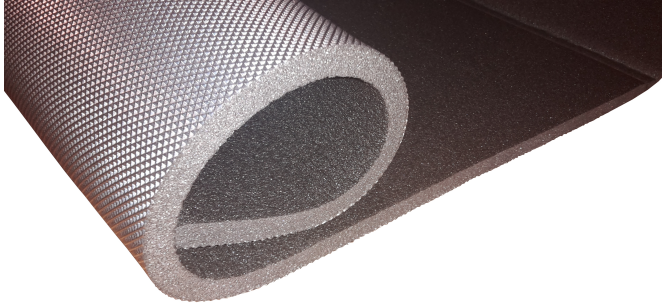

Stuoie e Materassi per Esercizi a Terra

Stuoia arrot. in PE accoppiato film metal 180x70x1 CM

Art. 1331

Prodotto migliorativo:

- Espanso di qualità superiore
- Colore accattivante in linea con le ultime tendenze Fuctional/Crossfit