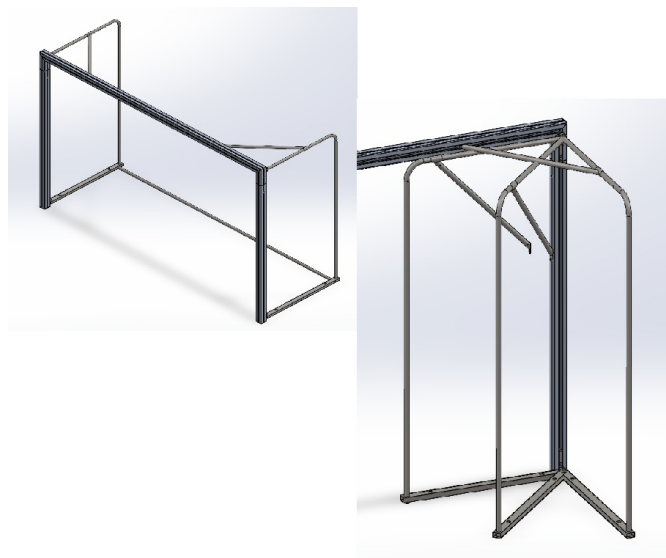

Porte, Reti e Palloni per Pallamano

Coppia Porte Pallamano 3x2m, mobili, in profilo quadro di alluminio 80x80mm, reggirete richiudibile, a norma UNI EN 749.

Art. 7003

Porta mobile e autoportante realizzata con profilo in alluminio sezione quadra 80x80mm con nervature interne.

I gomiti sono saldati e le giunzioni interne sono in profilo ad alto spessore in alluminio lega speciale 6005, al fine di rendere la porta ancora più stabile e robusta. Traversa unica.

Frontoni reggirete richiudibili in acciaio tropicalizzato e ganci in materiale plastico per il fissaggio della rete.

La porta è di colore bianca-blu.

La nostra porta rispetta i requisiti di funzionalità e sicurezza della norma **UNI-EN 749** e corrisponde al tipo 2 "porta non fissa".

Dimensioni

Larghezza interna: 3m

Altezza interna: 2m

Reggirete superiore a gomito: 80cm

Profondità inferiore totale: 1m

Rete esclusa.

Disponibile: reti in polipropilene con treccia di diametro Ø3mm (articolo [7010](#)) oppure di diametro Ø5mm (articolo [7011](#)).