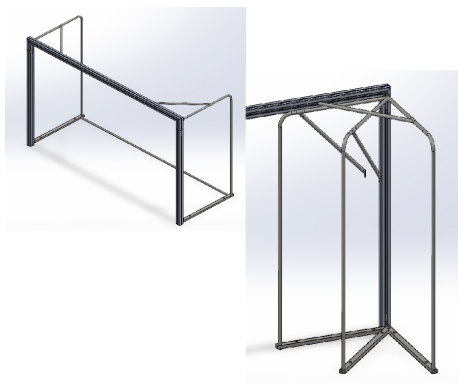

Porte, Reti e Palloni per Pallamano

Coppia Porte Pallamano 3x2m, mobili, in profilo quadro di alluminio 80x80mm, reggirete richiudibile, a norma UNI EN 749.

Art. 7003

Porta mobile e autoportante realizzata con profilo in alluminio sezione quadra 80x80mm con nervature interne.

I gomiti sono saldati e le giunzioni interne sono in profilo ad alto spessore in alluminio lega speciale 6005, al fine di rendere la porta ancora più stabile e robusta. Traversa unica.

Frontoni reggirete richiudibili in acciaio tropicalizzato e ganci in materiale plastico per il fissaggio della rete.

La porta è di colore bianca-blu.

La nostra porta rispetta i requisiti di funzionalità e sicurezza della norma **UNI-EN 749** e corrisponde al tipo 2 "porta non fissa".

Dimensioni

Larghezza interna: 3m

Altezza interna: 2m

Reggirete superiore a gomito: 80cm

Profondità inferiore totale: 1m

Rete esclusa.

Disponibile: reti in polipropilene con treccia di diametro Ø3mm (articolo [7010](#)) oppure di diametro Ø5mm (articolo [7011](#)).