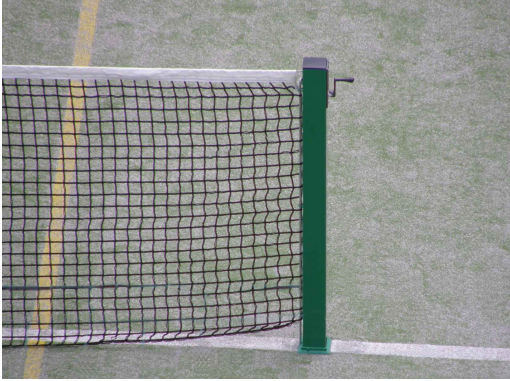

Impianti e Reti Per Tennis

## Pali tennis sezione quadra 80x80 mm.

Art. 7500

Impianto tennis sezione quadra struttura in tubolare di acciaio verniciato da mm. 80x80 completi di argano tendirete, attacchi della rete al palo mediante astina che si infila verticalmente in tutte le maglie della rete per non danneggiare i bordi, fissaggio a terreno mediante bussole, misure come da regolamento f.i.t.