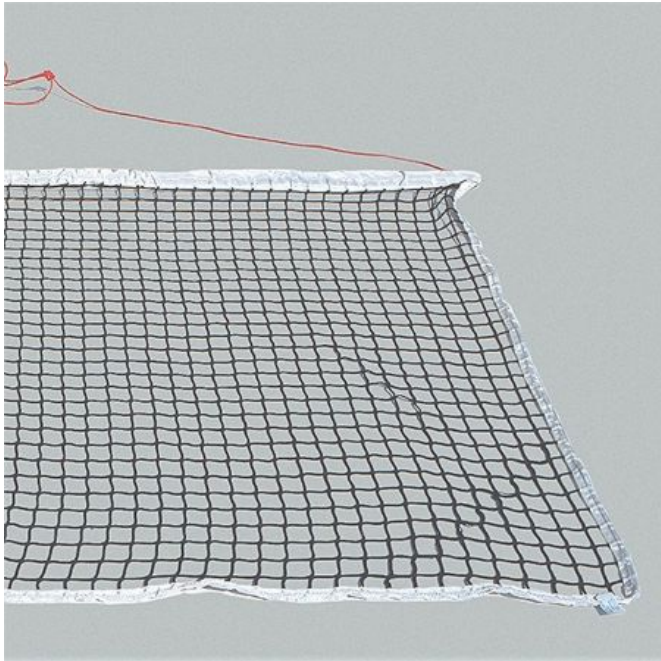

Accessori Per Tennis

## Rete livellamento campo da trascinare cm 200x150 con guida in ferro

**Art. 7548**

Rete livellamento campo da trascinare cm 200x150 con guida in ferro