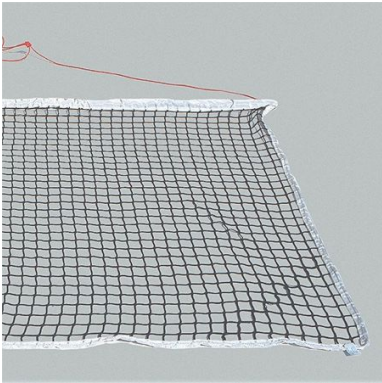

Accessori Per Tennis

## Rete livellamento campo da trascinare cm 200x150 con guida in ferro

**Art. 7548**

Rete livellamento campo da trascinare cm 200x150 con guida in ferro