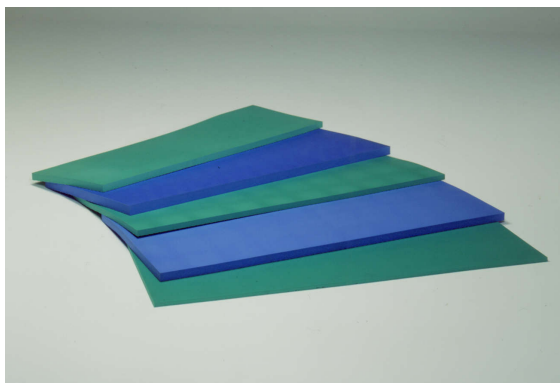

Tappeti per attrezzistica

Tappeto Matgold K14

Art. 1350

Tappeto matgold k14 cm.200x100x3 fdo antiscivolo per ginnastica attrezzistica in poliuretano stampato, lato superiore zigrinato e lavabile, lato inferiore antiscivolo, colore blu, dimensione cm.200x100x3, densita' kg 180/200 mc. ignifugo classe 2.