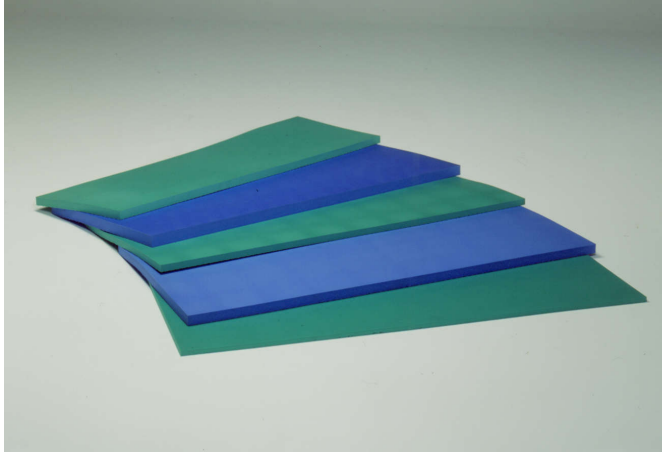

Tappeti per attrezzistica

Tappeto Matgold K14

Art. 1350

Tappeto matgold k14 cm.200x100x3 fdo antiscivolo per ginnastica attrezzistica in poliuretano stampato, lato superiore zigrinato e lavabile, lato inferiore antiscivolo, colore blu, dimensione cm.200x100x3, densita' kg 180/200 mc. ignifugo classe 2.