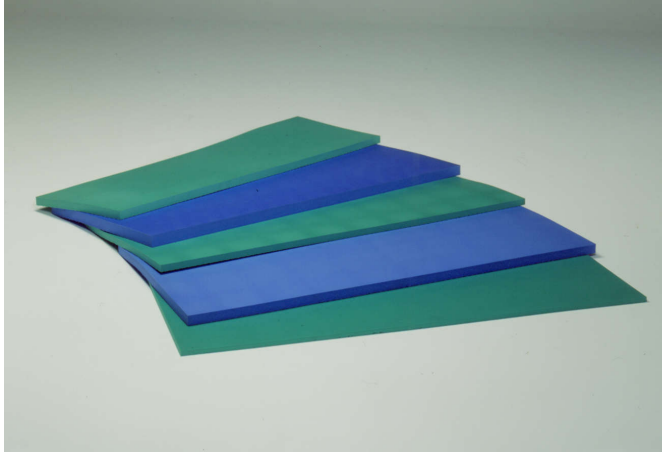

Tappeti per attrezzistica

Tappeto Matgold K16

Art. 1351

Tappeto matgold k16 cm.200x100x4 fdo antisc. per ginnastica attrezzistica in poliuretano stampato, lato superiore zigrinato e lavabile, lato inferiore antiscivolo, colore blu, dimensione cm.200x100x4, densita' kg.180/200 mc. ignifugo classe 2.