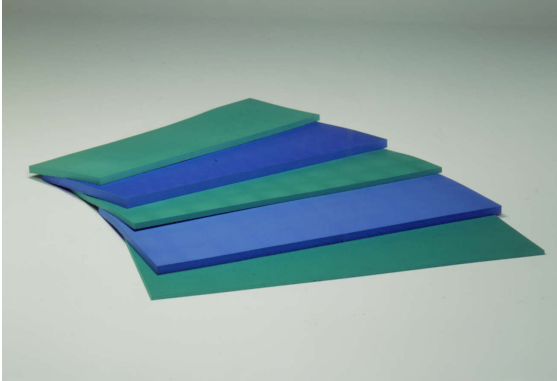

Tappeti per attrezzistica

## Tappeto Matgold K16

Art. 1351

Tappeto matgold k16 cm.200x100x4 fdo antisc. per ginnastica attrezzistica in poliuretano stampato, lato superiore zigrinato e lavabile, lato inferiore antiscivolo, colore blu, dimensione cm.200x100x4, densita' kg.180/200 mc. ignifugo classe 2.