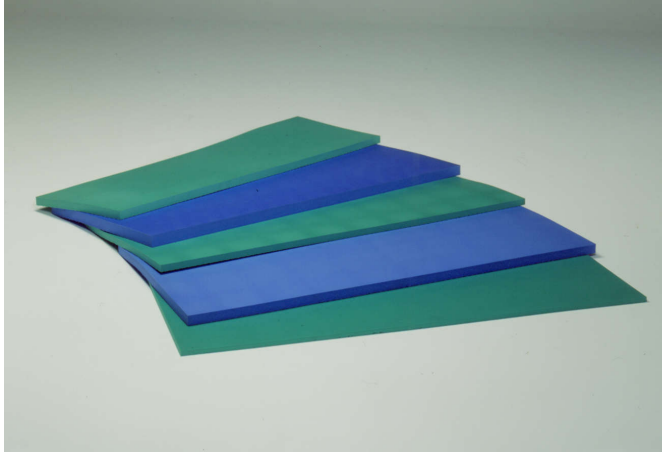

Tappeti per attrezzistica

Tappeto Matgold K20

Art. 1352

Tappeto matgold k20 cm.200x100x5 fdo antisc. per ginnastica attrezzistica in poliuretano stampato, lato superiore zigrinato e lavabile, lato inferiore antiscivolo, colore blu, dimensione cm.200x100x5, densita' kg.180/200 mc. ignifugo classe 2.