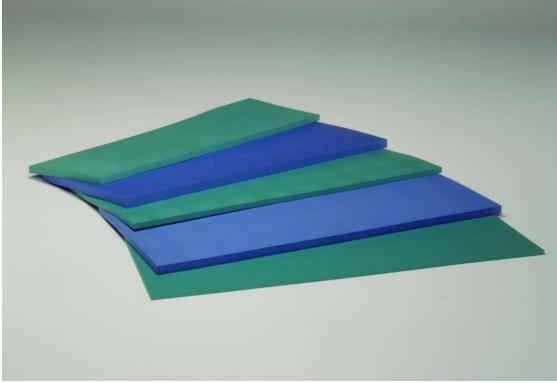

Tappeti per attrezzistica

Tappeto Matgold K20

Art. 1352

Tappeto matgold k20 cm.200x100x5 fdo antisc. per ginnastica attrezzistica in poliuretano stampato, lato superiore zigrinato e lavabile, lato inferiore antiscivolo, colore blu, dimensione cm.200x100x5, densita' kg.180/200 mc. ignifugo classe 2.