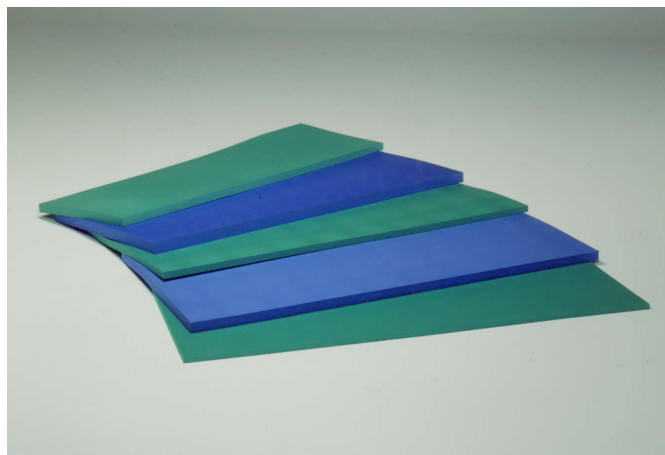

Tappeti per attrezzistica

## Tappeto Matgold K24

Art. 1353

Tappeto matgold k24 cm.200x100x6 fdo antisc. per ginnastica attrezzistica in poliuretano stampato, lato superiore zigrinato e lavabile, lato inferiore antiscivolo, colore blu, dimensione cm.200x100x6, densita' 180/200 kg/mc ignifugo classe 2.