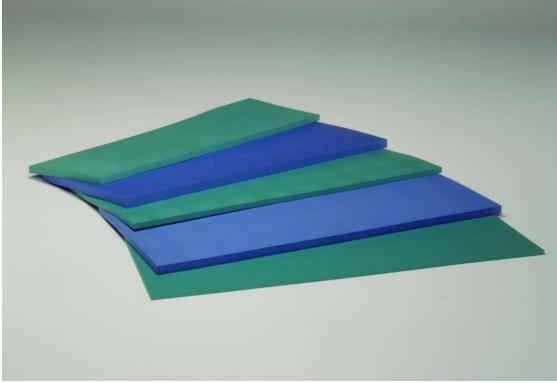

Tappeti per attrezzistica

Tappeto Matgold K24

Art. 1353

Tappeto matgold k24 cm.200x100x6 fdo antisc. per ginnastica attrezzistica in poliuretano stampato, lato superiore zigrinato e lavabile, lato inferiore antiscivolo, colore blu, dimensione cm.200x100x6, densita' 180/200 kg/mc ignifugo classe 2.