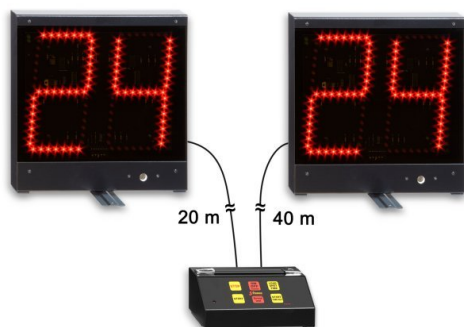

Tabellone Da Tavolo, Sostituzioni Ed Altri Indicatori

Kit 24/14 secondi, coppia di tabelloni elettronici visualizzatori dei 24 secondi, cifre di altezza 20cm con console di comando integrata.

Art. 8443

Il sistema **KIT24s** è stato studiato per la visualizzazione del tempo di possesso palla e del time-out nel gioco della pallacanestro.

Il regolamento attuale prevede che tali tempi abbiano rispettivamente il valore di 24/14 e 60 secondi.

È composto da una centralina munita di tastiera e da due pannelli visualizzatori.

Dimensioni: 2 Display 29,2x30,4x4,4cm + 1 centralina 20x8x12,5cm.

Peso: 8.9kg.

Alimentazione: a seconda della versione, 230Vac o 115Vac, 35VA MAX.

Visibilità: 70m. (Cifre alte 20cm di colore rosso)

Possibilità di modificare i tempi di possesso palla e time-out con un valore da 1 a 99 secondi.

Gestione della regola dei 14 secondi.

Spia verde sul display indicante il conteggio in corso.

Segnalatore acustico di fine tempo su ogni display (Intensità suono 105-db-30cm, adatto per locali poco rumorosi).