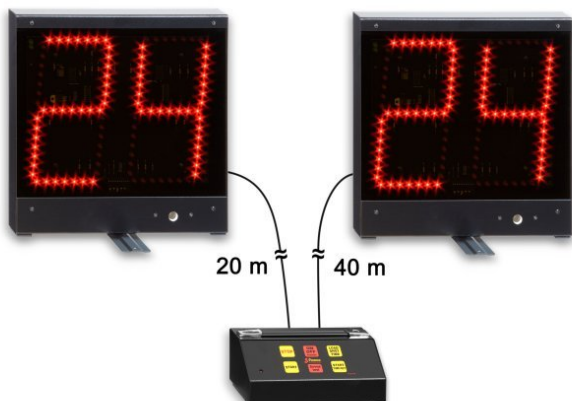

Tabellone Da Tavolo, Sostituzioni Ed Altri Indicatori

Kit 24/14 secondi, coppia di tabelloni elettronici visualizzatori dei 24 secondi, cifre di altezza 20cm con console di comando integrata.

Art. 8443

Il sistema **KIT24s** è stato studiato per la visualizzazione del tempo di possesso palla e del time-out nel gioco della pallacanestro.

Il regolamento attuale prevede che tali tempi abbiano rispettivamente il valore di 24/14 e 60 secondi.

È composto da una centralina munita di tastiera e da due pannelli visualizzatori.

Dimensioni: 2 Display 29,2x30,4x4,4cm + 1 centralina 20x8x12,5cm.

Peso: 8.9kg.

Alimentazione: a seconda della versione, 230Vac o 115Vac, 35VA MAX.

Visibilità: 70m. (Cifre alte 20cm di colore rosso)

Possibilità di modificare i tempi di possesso palla e time-out con un valore da 1 a 99 secondi.

Gestione della regola dei 14 secondi.

Spia verde sul display indicante il conteggio in corso.

Segnalatore acustico di fine tempo su ogni display (Intensità suono 105-db-30cm, adatto per locali poco rumorosi).