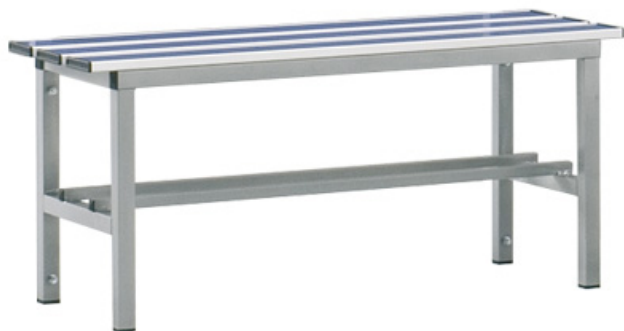

Panche solo seduta

## Panca in ALLUMINIO, tubo QUADRO sez. 30x30 mm, doghe in alluminio con inserto PVC, lunghezza 1 m, solo seduta

Art. 8620

Panca spogliatoio solo seduta, lunghezza 1 metro, struttura in alluminio sezione 30x30 mm..

Dotata di ripiano portascarpe, seduta a tre doghe in alluminio anodizzato con inserto in pvc, punti di appoggio antiscivolo, tappi di chiusura sui terminali dei tubi. Dimensioni = cm. 100x35x45 (h).

**Colore struttura: Grigio metallizzato**