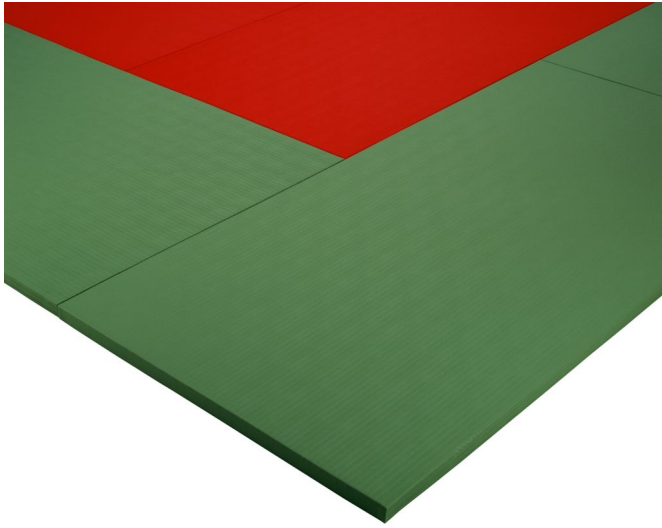

Tatami per Judo, Tappeti per per Lotta e Karate

## Tappeto judo a norma IJF fondo antiscivolo cm.200x100x4

Art. 1361

Tatami judo dens.250 cm.200x100x4 fdo antiscivolo interno in agglomerato densita' 250 rivestimento superiore in vinile, trama a paglia di riso, colore verde o rosso, misure cm.200x100x4, fondo antiscivolo