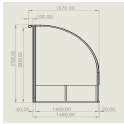

Panchina Bordo Campo Mobile Su Ruote, struttura in alluminio, policarbonato compatto trasparente, lunghezza 3m, posti 11

6200