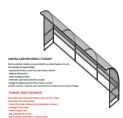

6350X4C

Panchina bordo campo modello "Standard", in acciaio inox e policarbonato compatto trasparente, lunghezza 4m, posti 8.

6350X5C

Panchina bordo campo modello "Standard", in acciaio inox e policarbonato compatto trasparente, lunghezza 5m, posti 10.

6350X6C

Panchina bordo campo modello "Standard", in acciaio inox e policarbonato compatto trasparente, lunghezza 6m, posti 12.

Panchina Bordo Campo Modello "Standard", struttura in acciaio inox, policarbonato alveolare