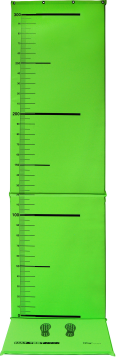

Art. 4309

Copertura di protezione e divisorio per panche riserve e tavolo giuria (con applicabilità all'articolo 4307).

Art. 4300

Cronometro da Tavolo

Art. 5051

Jump Tester, misuratore di elevazione, basamento escluso.

**Art. 5438**

Materasso tappeto Mat Test con scala centimetrata, lunghezza 370cm e larghezza 100cm.

**Art. 4304**

Paletta con freccia per il possesso alternato munita di base in acciaio verniciato.

**Art. 4307**