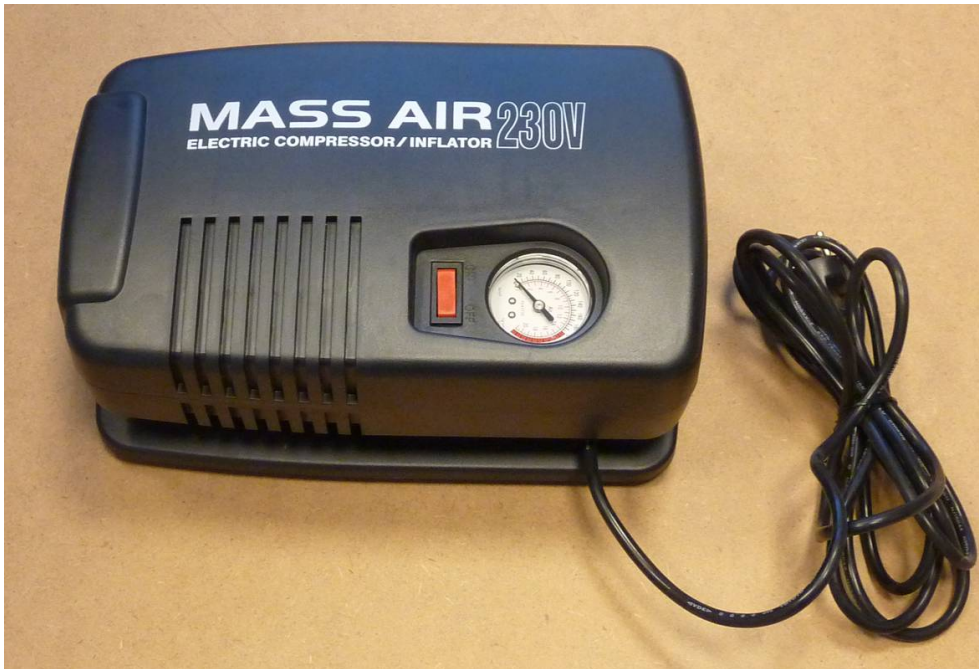

Compressore elettrico portatile 230 volt.

Compressore elettrico portatile 230 volt gonfia palloni, pressione massima 7kg /cq, peso kg.1,6, struttura robusta, portatile, manometro controllo pressione, cavo alimentazione completo di pistola e ago per gonfiaggio palloni.