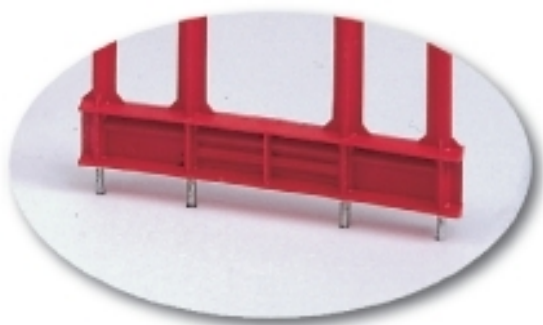

**Sagoma fissa modello "Top", brevettata, con 4 puntali in acciaio zincato, altezza 180 cm.**

Sagoma fissa modello "Top", brevettata, con 4 puntali in acciaio zincato, altezza 180 cm.. E' possibile anche applicarla al carrello art. 6423.