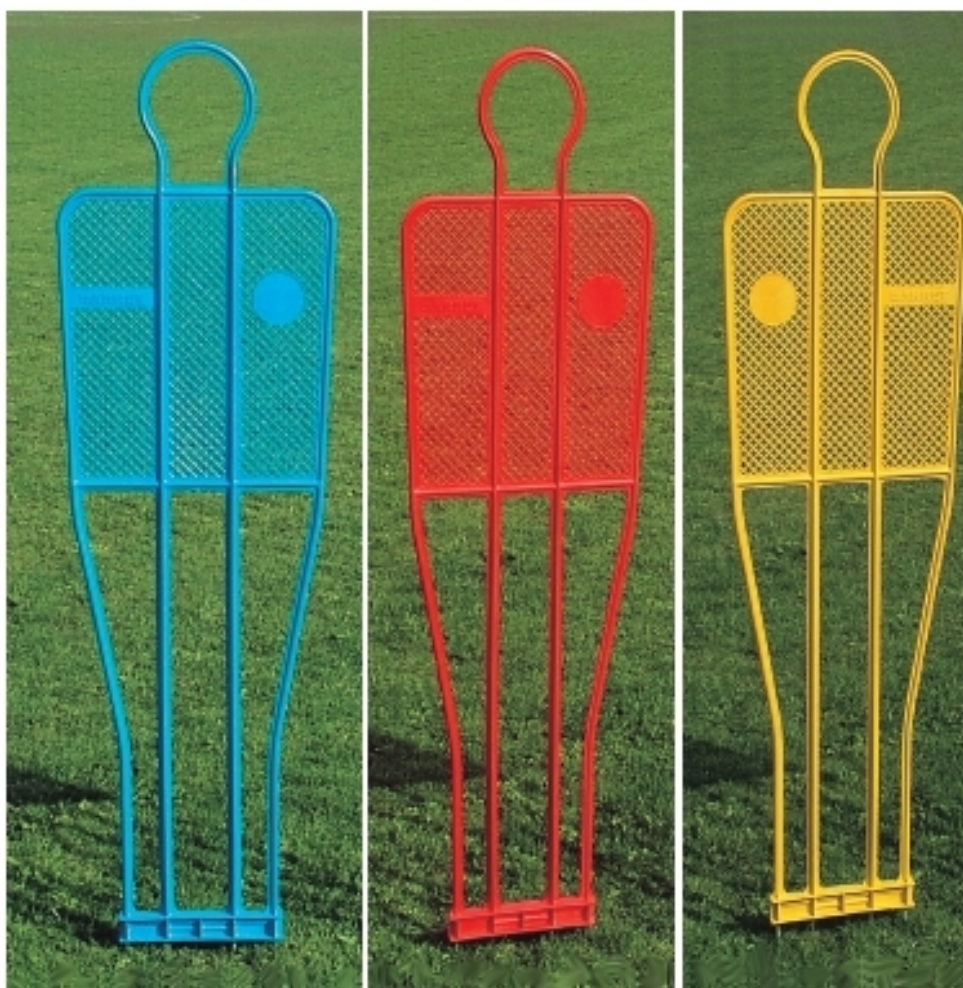

**Sagoma fissa modello "Top", brevettata, con 4 puntali in acciaio zincato, altezza 180 cm.**

Sagoma fissa modello "Top", brevettata, con 4 puntali in acciaio zincato, altezza 180 cm.. E' possibile anche applicarla al carrello art. 6423.