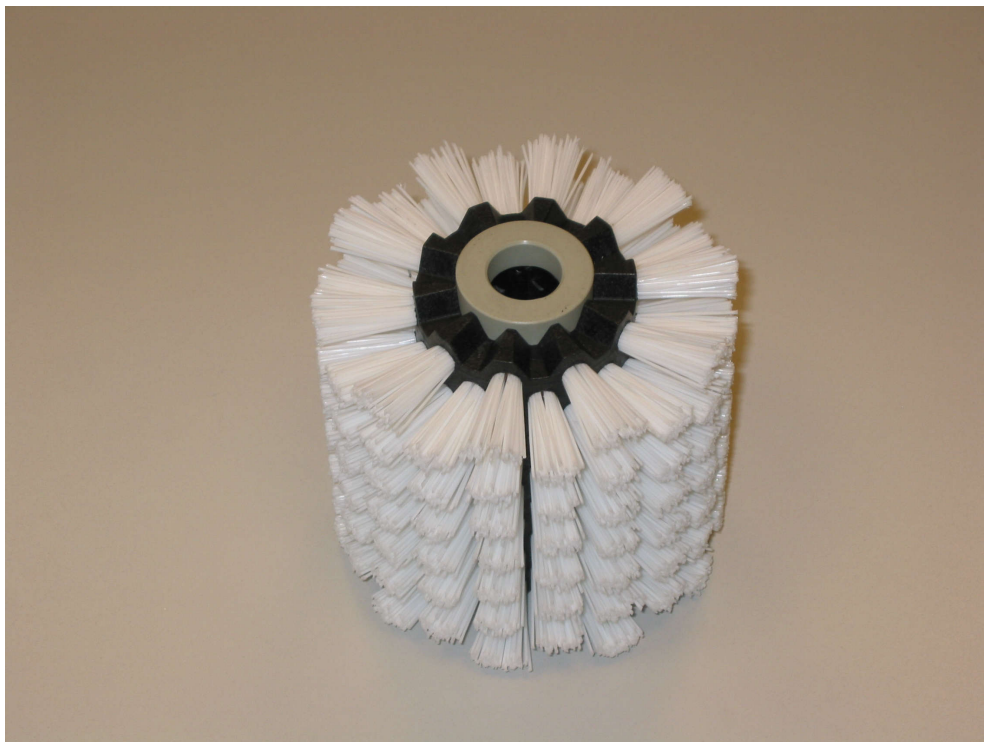

**Spazzola di ricambio per carrello segnacampo a gesso ns. art. 6422.**

Spazzola di ricambio per carrello segnacampo a gesso ns. art.6422.

diametro interno  $d=30\text{mm}$ .

Diametro esterno della spazzola  $D=115\text{mm}$ .

Lunghezza spazzola  $L=107\text{mm}$ .